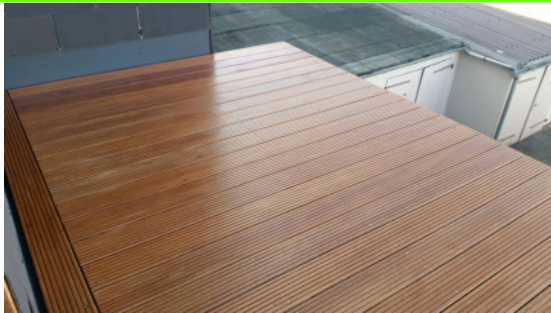

TERRASSENÜBERDACHUNGEN

- Marken- Doppelstegplatten
- Exklusive, massive Optik
- hohe handwerkliche Qualität
- keine sichtbaren Eisenteile
- Bauantragservice
- Komplettpreise auch inkl.
Fundamenten
- Farbwunsch nach RAL Farbkarte
- Innerhalb eines Tages montiert
- Schwalbenschwanzverbindung
- auch für den Selbstaufbau