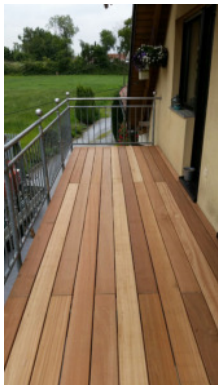

CARPORTS

- nur hochwertigste Materialien:
z.B. Leimholz, Dachrinnen,
Farben, Eindeckung,
- Exklusive, massive Optik
- keine sichtbaren Eisenteile
- Bauantragservice
- Komplettpreise auch inkl.
Fundamenten
- Farbwunsch nach RAL
deckend oder Lasur
- auch für den Selbstaufbau

**JETZT
NEU!**

DACHINSPEKTIONEN MIT CAMERA UND COPTER

- Fotos (ZUSTAND DOKUMENTIERT UND KOMMENTIERT)
- Videos (LIVE BILDER IN IHREM BEISEIN - PROBLEMPUNKTE GEZIELT ANFLIEGEN)

FASSADEN

- sehr viele verschiedene Ausführungen:
(senkrecht/waagrecht/
Großformatplatten)
- Schutz vor Feuchtigkeit
- Wärmedämmte Aufbauten
- diffusionsoffener Aufbau
- alles aus einer Hand,
Komplettpreise durch
eigenen Gerüstbau
- viele Farbwünsche möglich

HOLZBALKONE

- erweitern Sie Ihren Wohnraum
- massive und natürliche Optik
- durch richtige Planung ähnliche Lebensdauer wie Metallbalkone
- freie Farbwahl (Farbe/Lasur)
- verschiedene Bodenvarianten
- auch für den Selbstaufbau
- Treppenanlage mit Gitterroststufen integrierbar