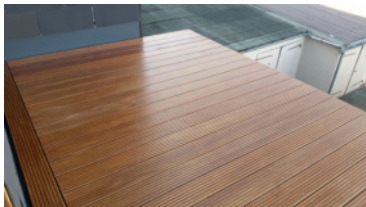

TERRASSENBÖDEN

- hochwertigste Materialien
Echtholz, WPC (Voll-Mat)
- Erfahrung seit über 20 Jahren
- Komplettpreise auch inkl.
Vorarbeiten (Splittbett usw.)
- mehrere Ebenen möglich, sowie
Sonderformen, Treppen usw.

CARPORTS

- nur hochwertigste Materialien:
z.B. Leimholz, Dachrinnen,
Farben, Eindeckung,
- Exklusive, massive Optik
- keine sichtbaren Eisenteile
- Bauantragservice
- Komplettpreise auch inkl.
Fundamenten
- Farbwunsch nach RAL
deckend oder Lasur
- auch für den Selbstaufbau

**JETZT
NEU!**

DACHINSPEKTIONEN MIT CAMERA UND COPTER

- Fotos (ZUSTAND DOKUMENTIERT UND KOMMENTIERT)
- Videos (LIVE BILDER IN IHREM BEISEIN - PROBLEMPUNKTE GEZIELT ANFLIEGEN)

FASSADEN

- sehr viele verschiedene Ausführungen:
(senkrecht/waagrecht/
Großformatplatten)
- Schutz vor Feuchtigkeit
- Wärmedämmte Aufbauten
- diffusionsoffener Aufbau
- alles aus einer Hand,
Komplettpreise durch
eigenen Gerüstbau
- viele Farbwünsche möglich

HOLZBALKONE

- erweitern Sie Ihren Wohnraum
- massive und natürliche Optik
- durch richtige Planung ähnliche Lebensdauer wie Metallbalkone
- freie Farbwahl (Farbe/Lasur)
- verschiedene Bodenvarianten
- auch für den Selbstaufbau
- Treppenanlage mit Gitterroststufen integrierbar