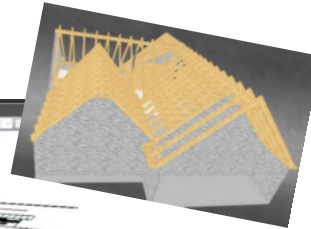

3D PLANUNG

- sämtliche Bauvorhaben werden in 3D geplant und konstruiert
- mit jedem Tablet-Smartphone frei dreh- und vergrößerbar
- in der VR sogar durchwanderbar (z.B. Google Cardboard oder OculusRift)

Ihre Ideen unser Know How!

3D Druck ebenfalls möglich!