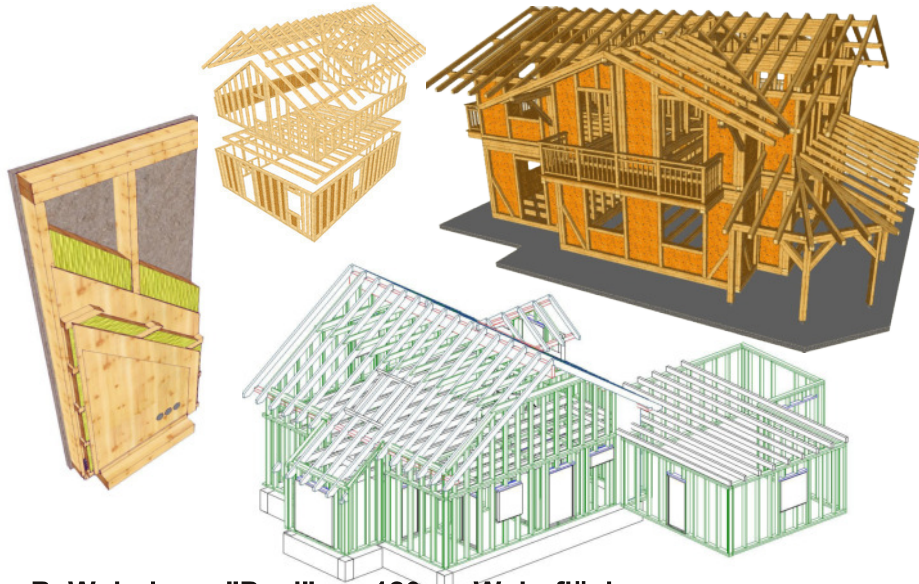

zünftige Grüße

**Sebastian Göttken
Zimmermeister und Dachdeckermeister**

unser Traditionsunternehmen

Meilensteine in unserer Chronik:

- 1805** errichten Josep Götken und Anna-Maria Leushack das Fachwerkhaus an der Merveldtstr.
- 1894** Beginn der ersten Aufzeichnungen für Zimmerarbeiten parallel zur Landwirtschaft
- 1920** Wilhelm Göttken wird Zimmermeister und erster Firmeninhaber
- 1943** Heinrich Josef Göttken wird Zimmermeister
- 1945** Heinrich Josef Göttken wird Firmeninhaber
- 1977** Heinrich Franz Göttken wird Zimmermeister
- 1993** Heinrich Franz Göttken wird Firmeninhaber
- 2014** Sebastian Göttken wird Zimmermeister und Dachdeckermeister
- 2015** Sebastian Göttken wird Firmeninhaber

ZIMMERARBEITEN

- Anbau
- Umbau
- Neubau
- Gauben
- Sanierung
- Balkone
- Reparaturen
- 3D CAD Planung
- Lohnabbund
(wir schneiden, Sie montieren)

z.B. Wohnhaus "Paul" ca. 120qm Wohnfläche,
-ausbaufertig -Dach 45° mit Pfannen eingedeckt
-exkl. Aussenputz -inkl. Ausbaumaterial
für nur 49.000€ (inkl.Mwst.)

HOLZRAHMENBAU

- ökologische und nachhaltige Bauweise
- bessere Dämmwerte als konventioneller Massivbau
- 10% mehr Wohnfläche bei gleichem Aussenmaß
- trockene Bauweise
- kein Schimmel, Wandaufbauten hoch diffusionsoffen
- viel Eigenleistung möglich
- kurze Bauzeiten

TERRASSENÜBERDACHUNGEN

- Marken- Doppelstegplatten
- Exklusive, massive Optik
- hohe handwerkliche Qualität
- keine sichtbaren Eisenteile
- Bauantragservice
- Komplettpreise auch inkl.
Fundamenten
- Farbwunsch nach RAL Farbkarte
- Innerhalb eines Tages montiert
- Schwalbenschwanzverbindung
- auch für den Selbstaufbau